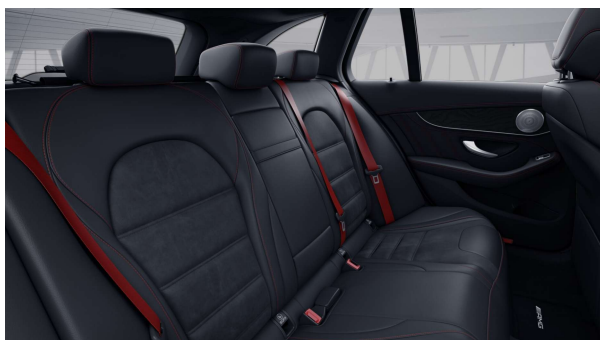

Färger

Obsidiansvart
metallic 9 000,00
SEK

Hjul

AMG lättmetallfälgar 13 300,00
48,3 cm (19") i 5- SEK
dubbeleker
aerodesign, lackerade
i högblankt svart och
glans

Klädsel

Konstläder 0,00 SEK
ARTICO/mikrofiber
DINAMICA svart med
röda sömmar
(ingår i grundpriset)